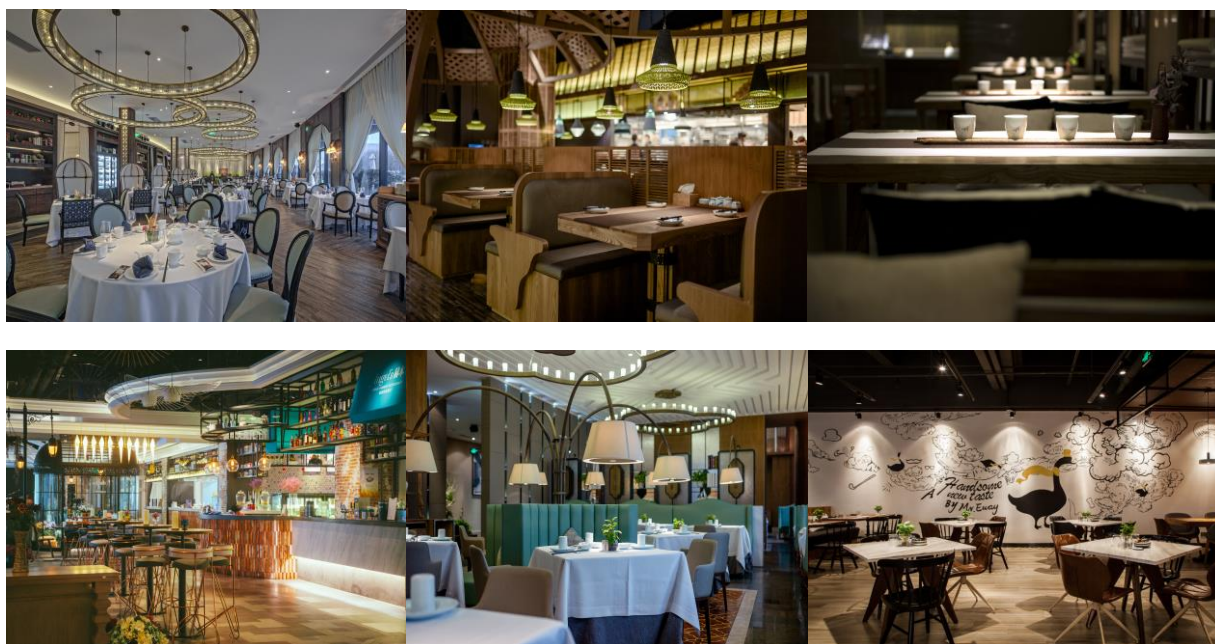

金海华集团招聘简章

公司简介:

海纳中西餐饮文化，集聚天地物华之美。带着对美食的不懈追求，经过十余年餐饮行业历练，我们已发展成为集精品餐饮、时尚餐饮、五星级酒店为一体的美食餐饮集团。现有员工 1500 多名，有 21 家门店。多年来，我们秉持着一份餐饮人对这个行业的热爱和追求，随着时代及市场变化所带来的机遇，我们也拥有了多个时尚餐饮品牌。以美食打造精品餐厅，让城市生活变得更美好。目前，集团拥有丽嘉酒店、Winsun、Angel's 赫本时光、苏 SHOW、这点饭事、小爱都市情感餐厅、MR. 鹅外、潮南里、悦食东方等多个主力品牌。

福利待遇:

基本工资+ 奖金/提成（根据业绩）+ 免费食宿 + 节日丰厚礼品+生日券+推荐奖励（600 元/月）

以下岗位期待您的加盟:

岗位	薪水(元/月)
楼面管培生	3000-3500
厨房管培生	3000-3500

选择金海华集团对您意味着：成为我们专业团队的一员。

1. 良好的工作氛围。
2. 完善的职业发展机会。
3. 极具竞争力的薪资福利待遇。

联系方式:

地址：江苏省苏州工业园区华池街圆融时代广场南京银行1701B金海华集团